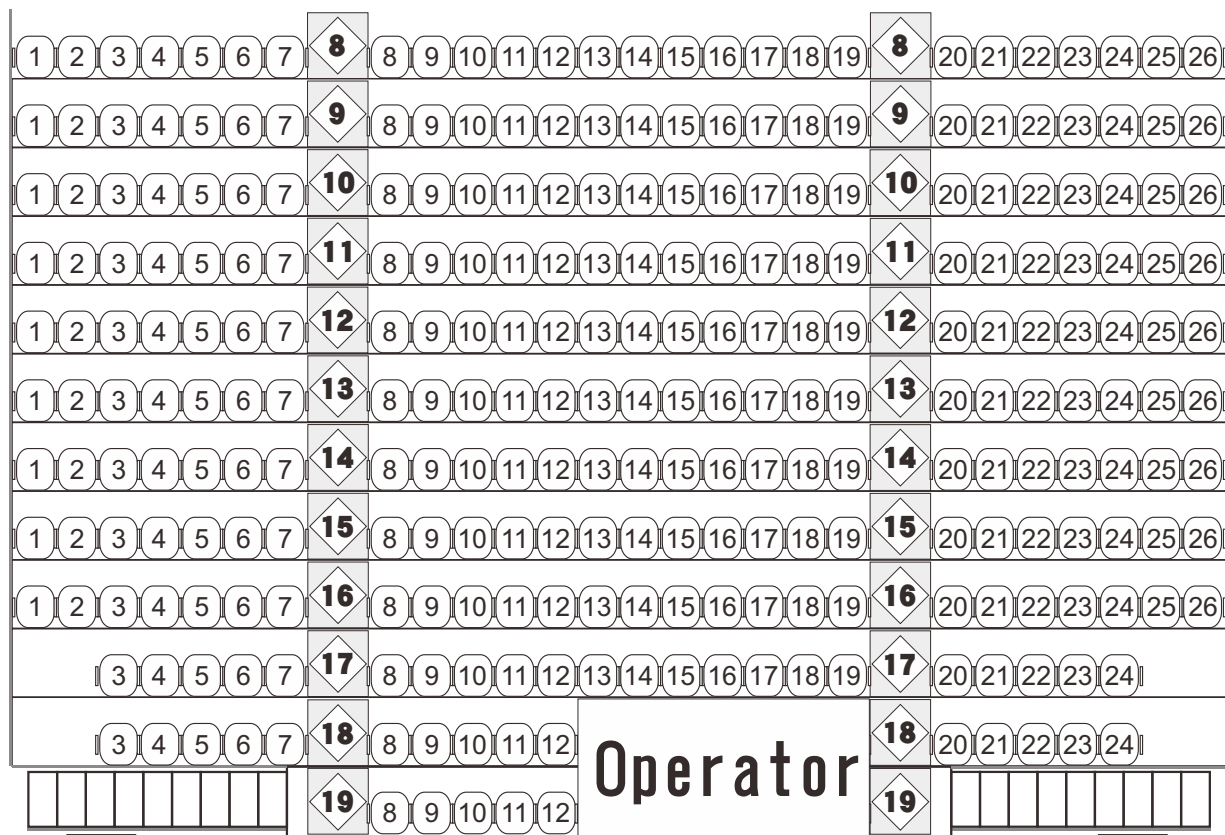

STAGE

2024年 10月30日～11月4日 一騎討ちProject 第七回公演 舞台『オサエ口-2024-』座席図

この座席図は前売販売開始時に設定したものを掲載しております。
実際の公演時には演出の都合、または公演収録用のカメラ設置等のため
予告なく座席配置の一部を変更・削除する場合がございますので、
予めご了承ください。