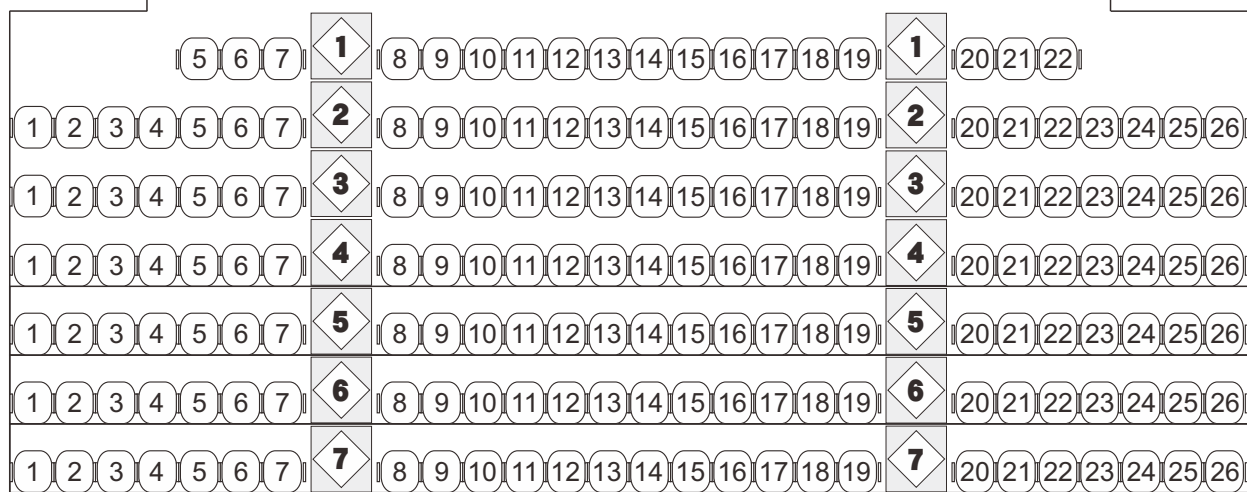

STAGE

2024年 10月30日～11月4日 一騎討ちProject 第七回公演 舞台『オサエ口-2024-』座席図

この座席図は前売販売開始時に設定したものを掲載しております。
実際の公演時には演出の都合、または公演収録用のカメラ設置等のため
予告なく座席配置の一部を変更・削除する場合がございますので、
予めご了承ください。