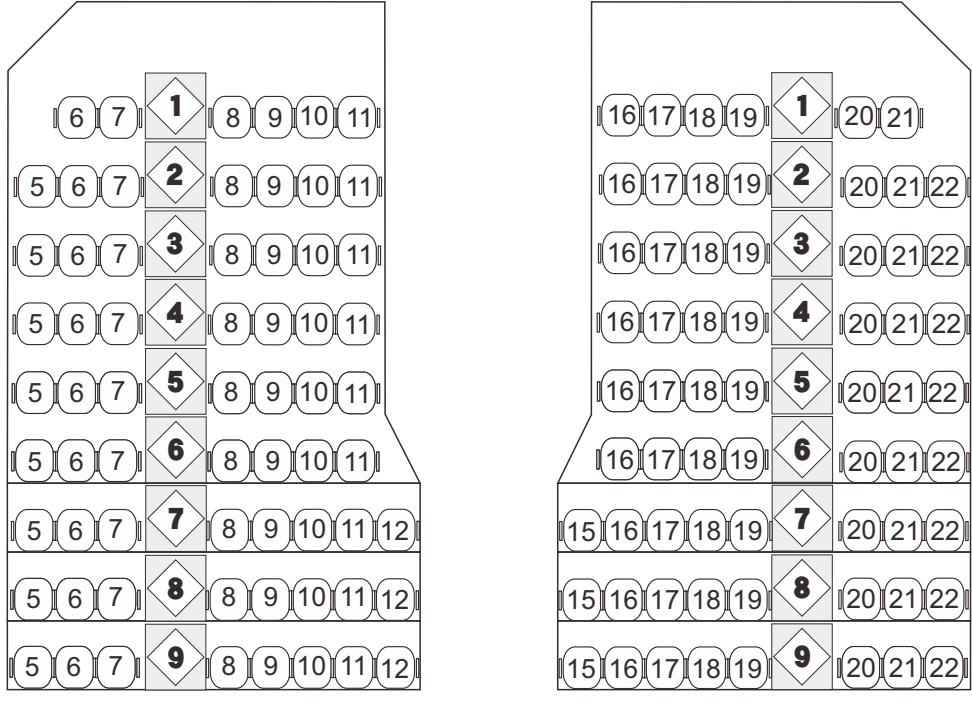

STAGE

Operator

2024年 12月 5日(木) ~ 15日(日)
 「アサルトリリィ・イルマ女子美術高校
 -The Bond with the White Rose-」 座席図

この座席図は前売販売開始時に設定したものを掲載しております。
 実際の公演時には演出の都合、または公演収録用のカメラ設置等の
 ため予告なく座席配置の一部を変更・削除する場合がございますので、
 予めご了承ください。