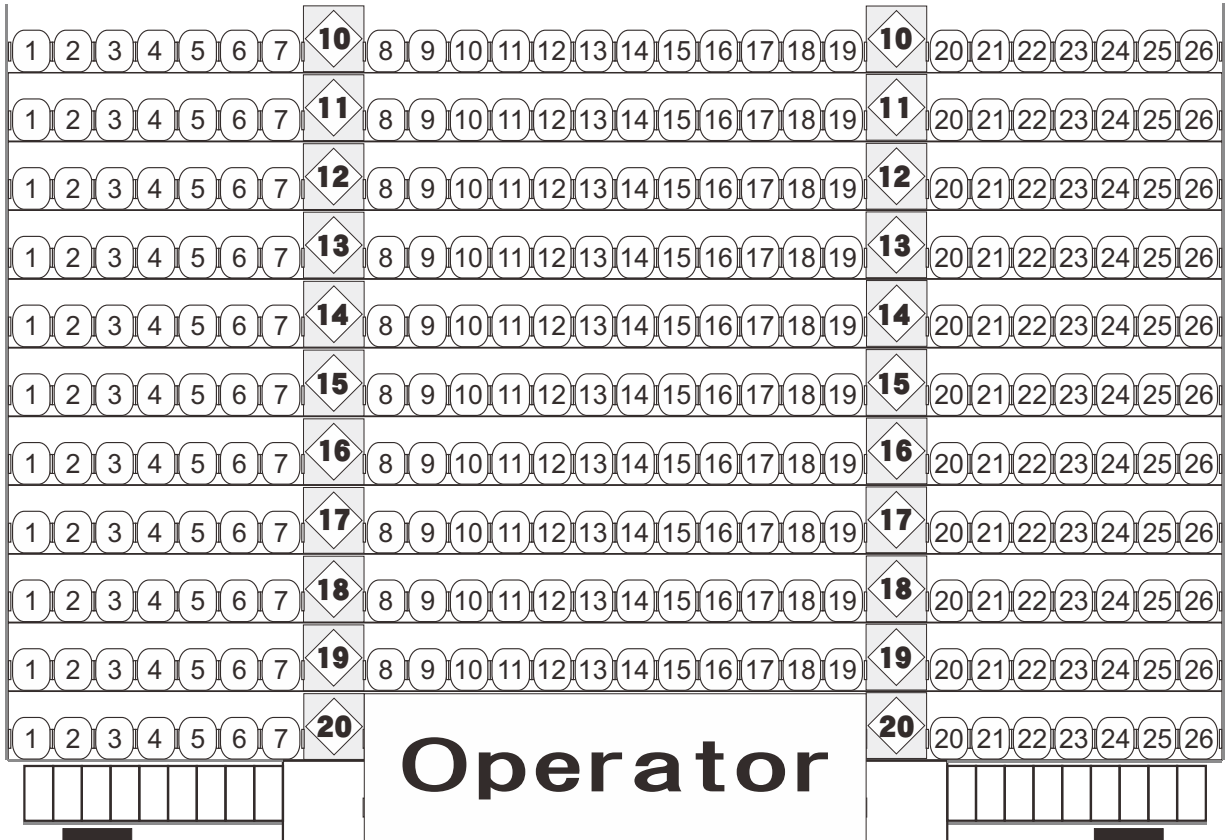

STAGE

Operator

2024年 12月 5日(木) ~ 15日(日)
 「アサルトリリィ・イルマ女子美術高校
 -The Bond with the White Rose-」 座席図

この座席図は前売販売開始時に設定したものを掲載しております。
 実際の公演時には演出の都合、または公演収録用のカメラ設置等の
 ため予告なく座席配置の一部を変更・削除する場合がございますので、
 予めご了承ください。