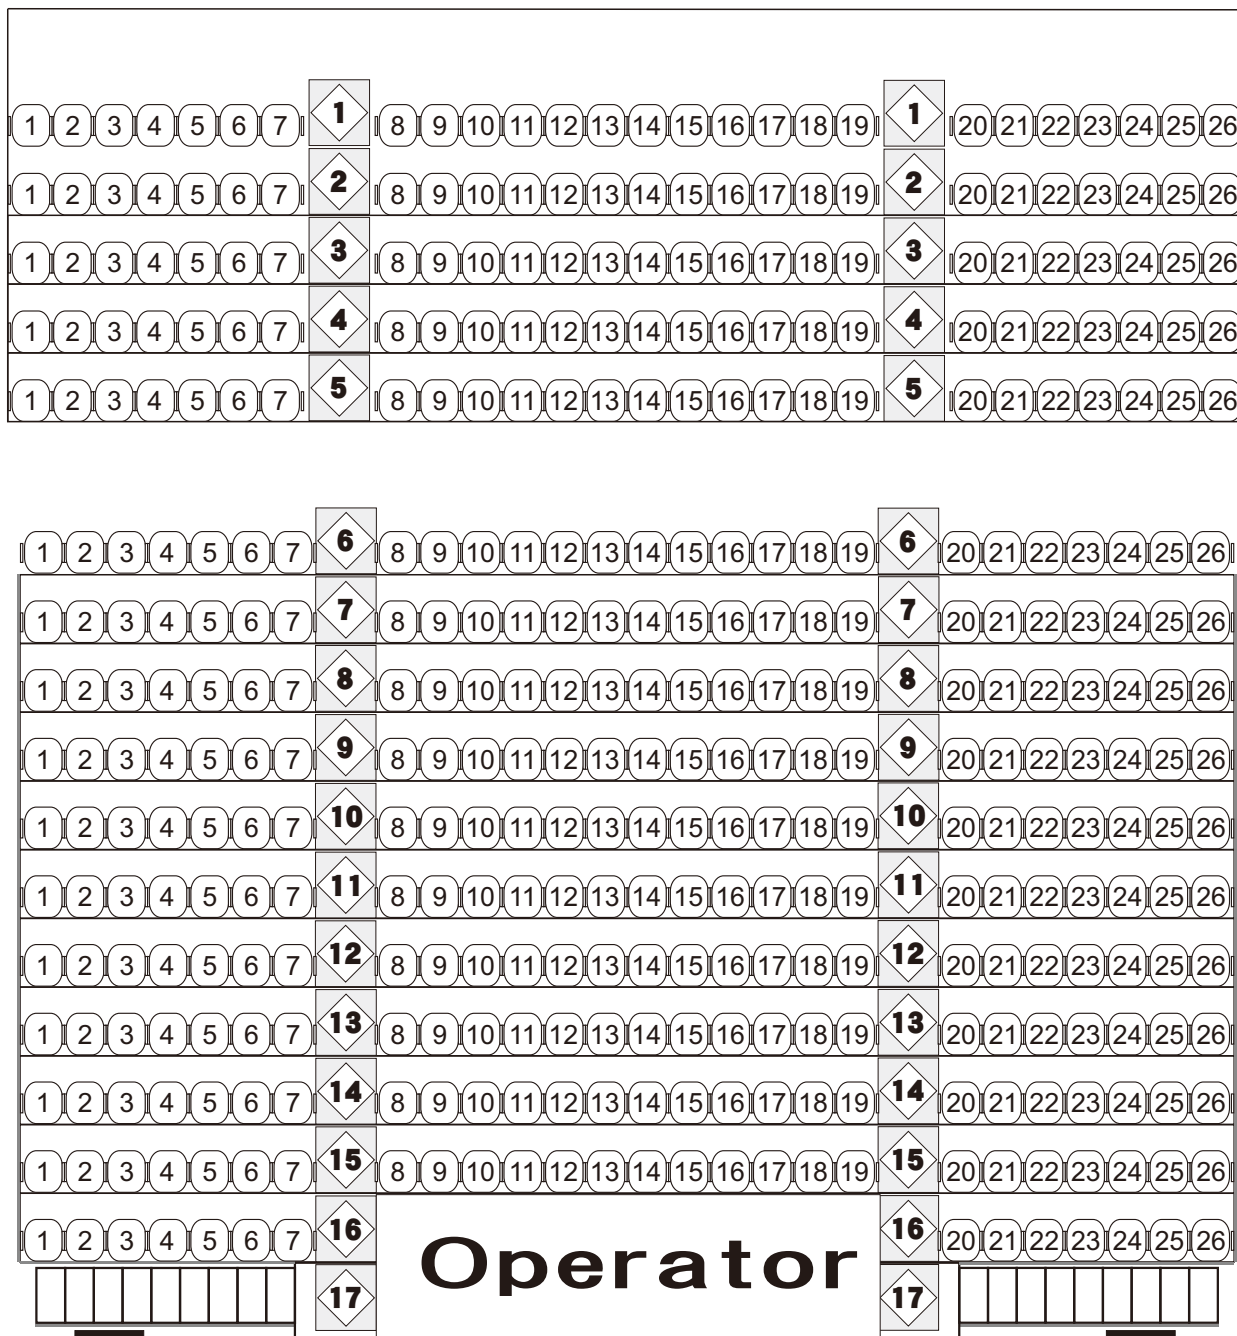

# STAGE

## 2024年 8月21日(水)~25(日) 朗読劇『初等教育ロイヤル』座席図

この座席図は前売販売開始時に設定したものを掲載しております。  
実際の公演時には演出の都合、または公演収録用のカメラ設置等のため  
予告なく座席配置の一部を変更・削除する場合がございますので、  
予めご了承ください。