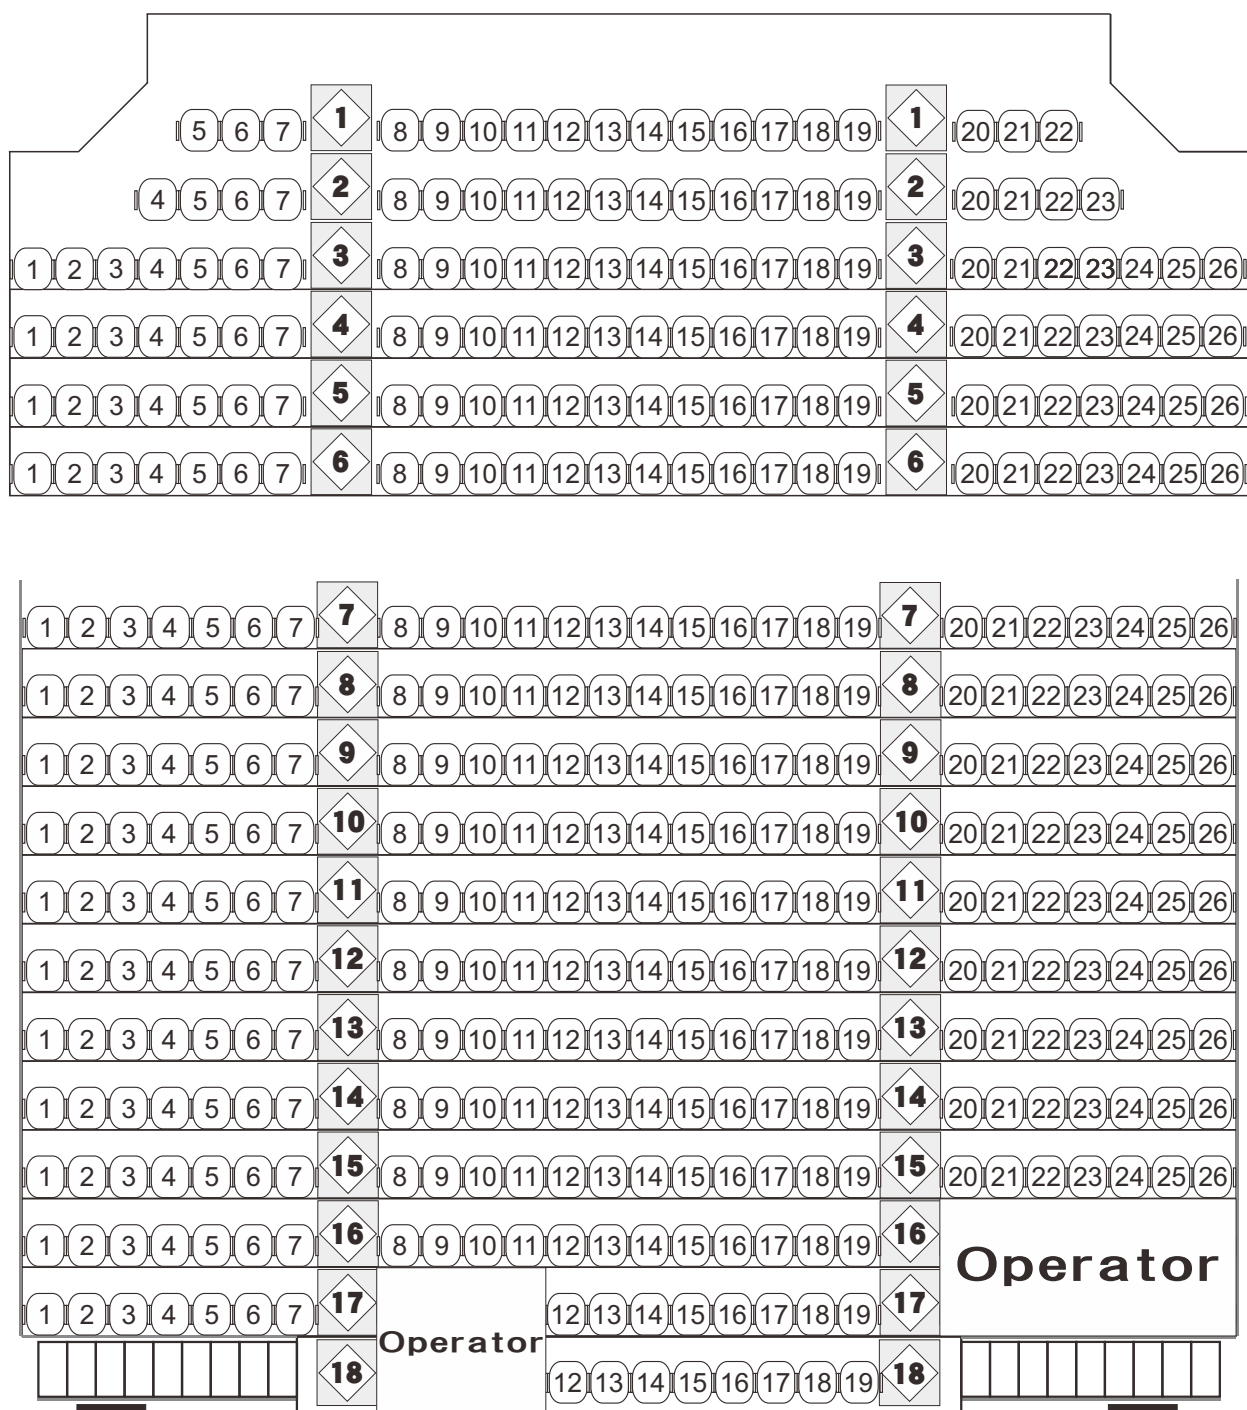

# STAGE

2024年 8月 11日(日)~18日(日)  
**舞台「Collar×Malice -deep cover-」 座席図**

この座席図は前売販売開始時に設定したものを掲載しております。  
 実際の公演時には演出の都合、または公演収録用のカメラ設置等のため  
 予告なく座席配置の一部を変更・削除する場合がございますので、  
 予めご了承ください。